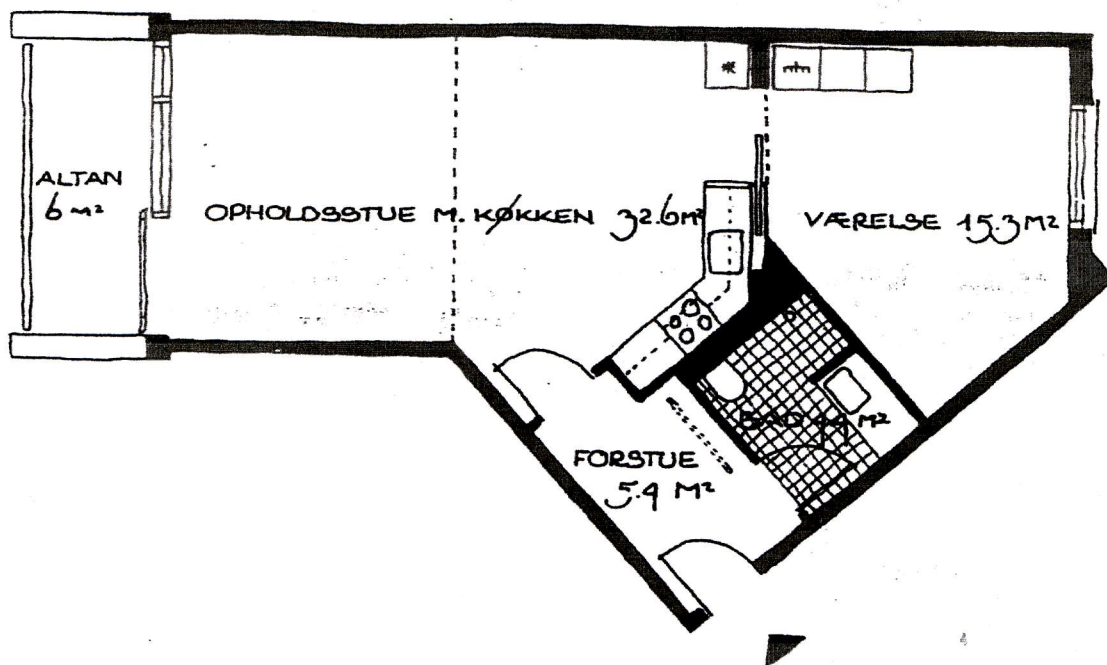

## 2 rums lejlighed på 76 m<sup>2</sup>

### 6 stk

Lejligheden har et stort soveværelse, en forstue og en stor opholdsstue med kokken i niche.  
Kosteskab i værelset er et fast skab.  
Altanen vender mod øst eller syd  
I lejligheden i tagetagen findes opbevaringsplads på et 28 m<sup>2</sup> indskudt loft.