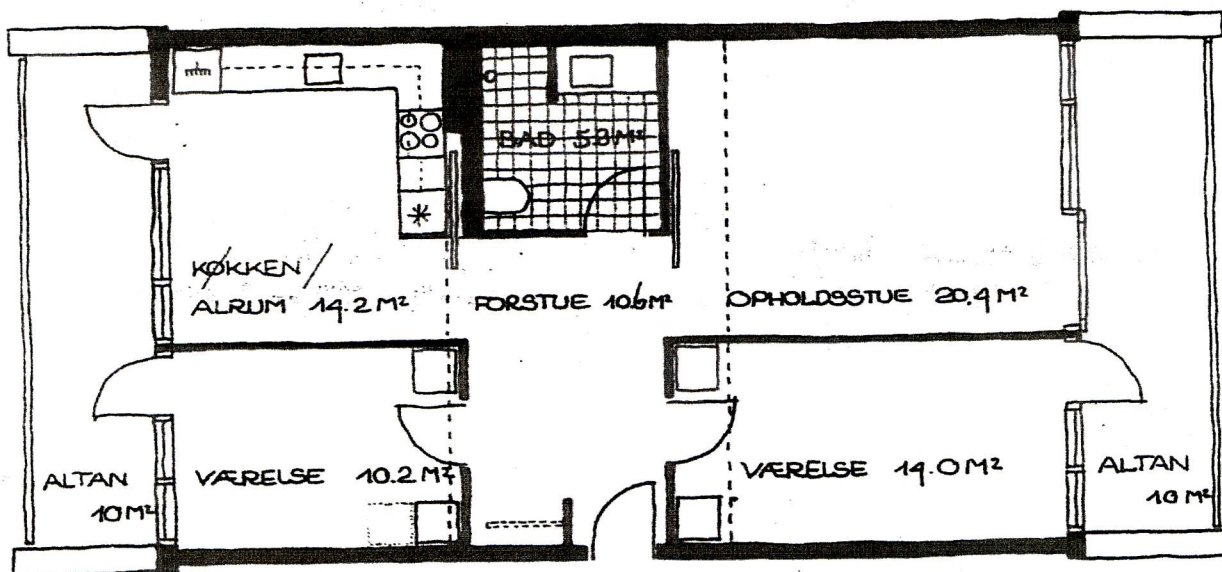

C4 3 rums lejlighed på 97 m²

8 stk

Lejligheden har to værelser, køkken/alrummet, forstuen og opholdsstuen er forbundet med skydedøre.

Fra opholdsstuen og det ene værelse er der udgang til en østvendt altan.

Fra køkken/alrum og det andet værelse er der udgang til en vestvendt altan på 10 m².

Lejligheden i tagetagen indeholder opbevaringsplads på et 24 m² indskudt loft.

LEJLIGHEDSPLAN