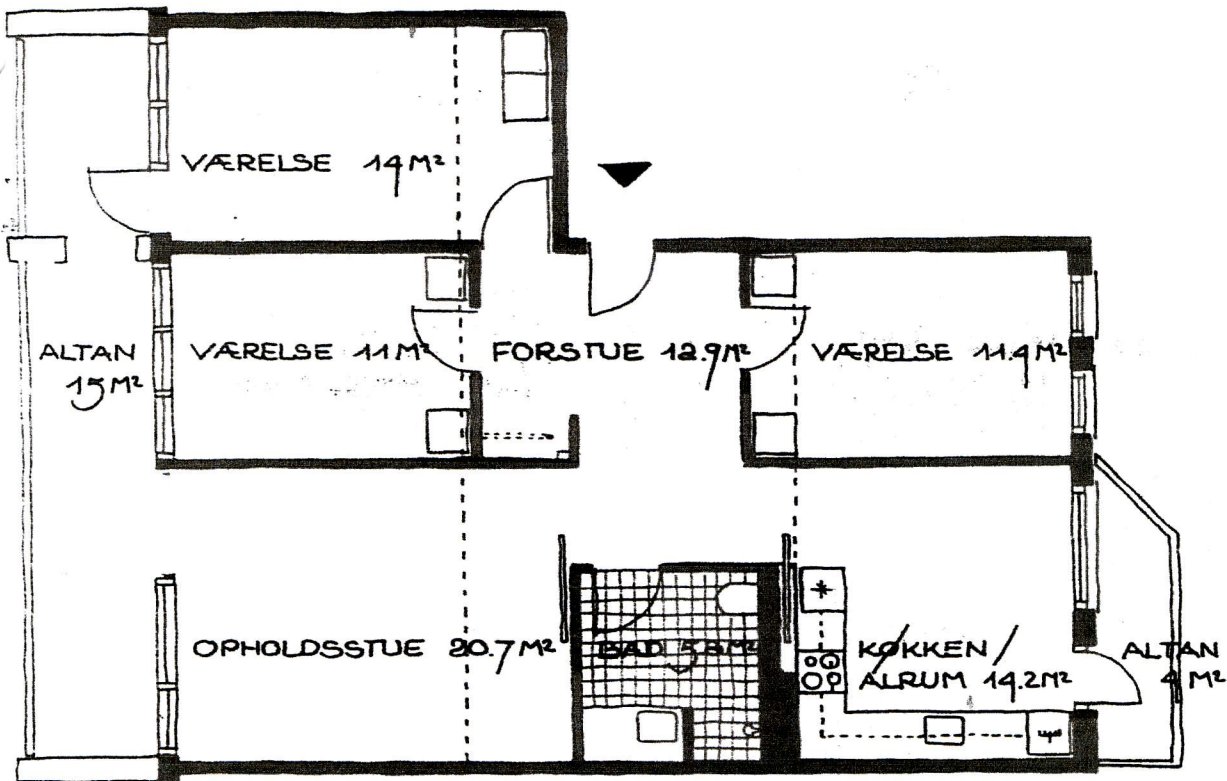

D1 4 rums lejlighed på 113 m²

2 stk

Lejligheden har opholdsstue med skydedør til altan, et stort køkken/alrum, et soveværelse og to mindre værelser.

Opholdsstuens 15 m² store altan er østvendt.

Den lille altan på 4 m² er vestvendt.

I taglejligheden er der 30 m² opbevaringsplads på et indskudt loft.

LEJLIGHEDSPLAN