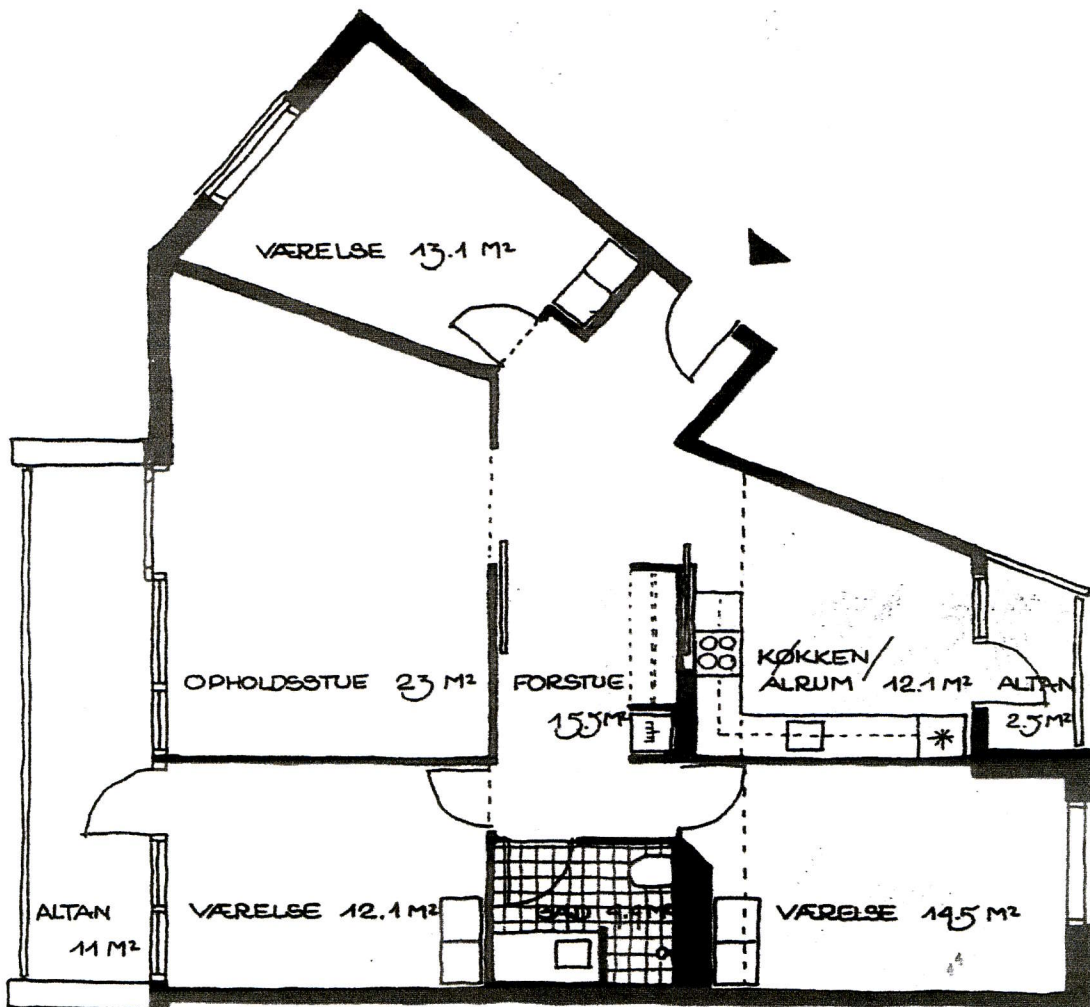

D10 4 rums lejlighed på 121 m²

4 stk

Lejligheden indeholder tre værelser, køkken/alrum, forstue og opholdsstue. Fra køkken/alrum er der udgang til en østvendt altan, fra opholdsstuen og det ene værelse er der udgang til en vestvendt altan på 11 m².
Lejligheden i tagetagen indeholder opbevaringsplads på et 28 m² indskudt loft.

LEJLIGHEDSPLAN

1 cm på planen = 1 m i lejligheden

målestok 1:100