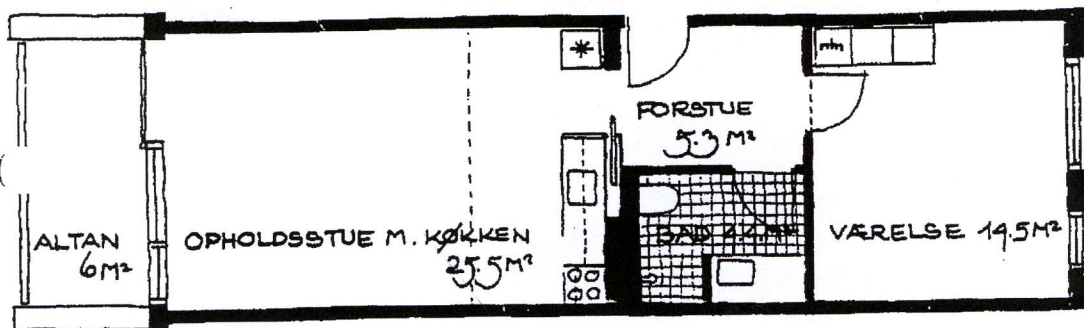

A1 2 rums lejlighed på 64 m²

7 stk

Lejligheden har et stort soveværelse, en forstue og en stor opholdsstue med kokken i niche.
Opholdsstuens altan på 6 m² er sydvendt.
Lejligheden i tagetagen indeholder opbevaringsplads på 16 m² indskudt loft.

SNIT I TAGLEJLIGHED VED OVENLYSVINDUE

LEJLIGHEDSPAN