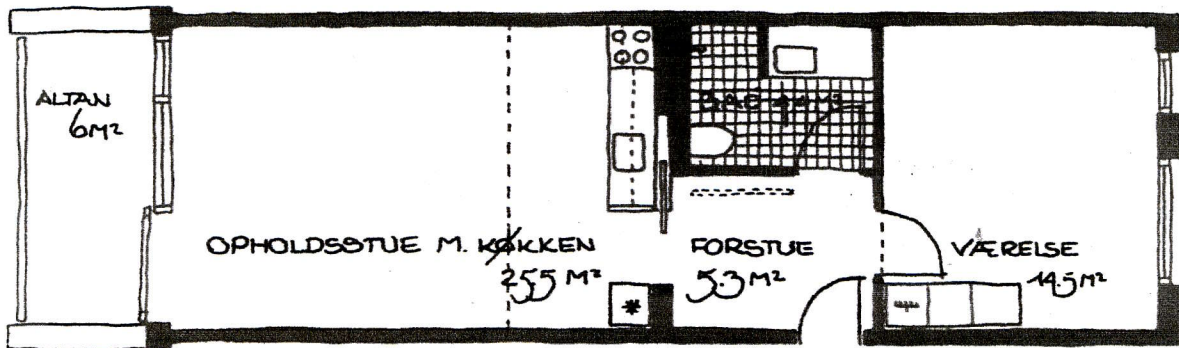

A3 2 rums lejlighed på 64 m²

6 stk

Lejligheden har et stort soveværelse, en forstue og en stor opholdsstue med køkken i niche. Opholdsstuens altan på 6 m² er østvendt
I lejligheden i tagetagen findes opbevaringsplads på et 19 m² indskudt loft.

SNIT I TAGLEJLIGHED VED OVENLYSVINDUE

LEJLIGHEDSPLAN