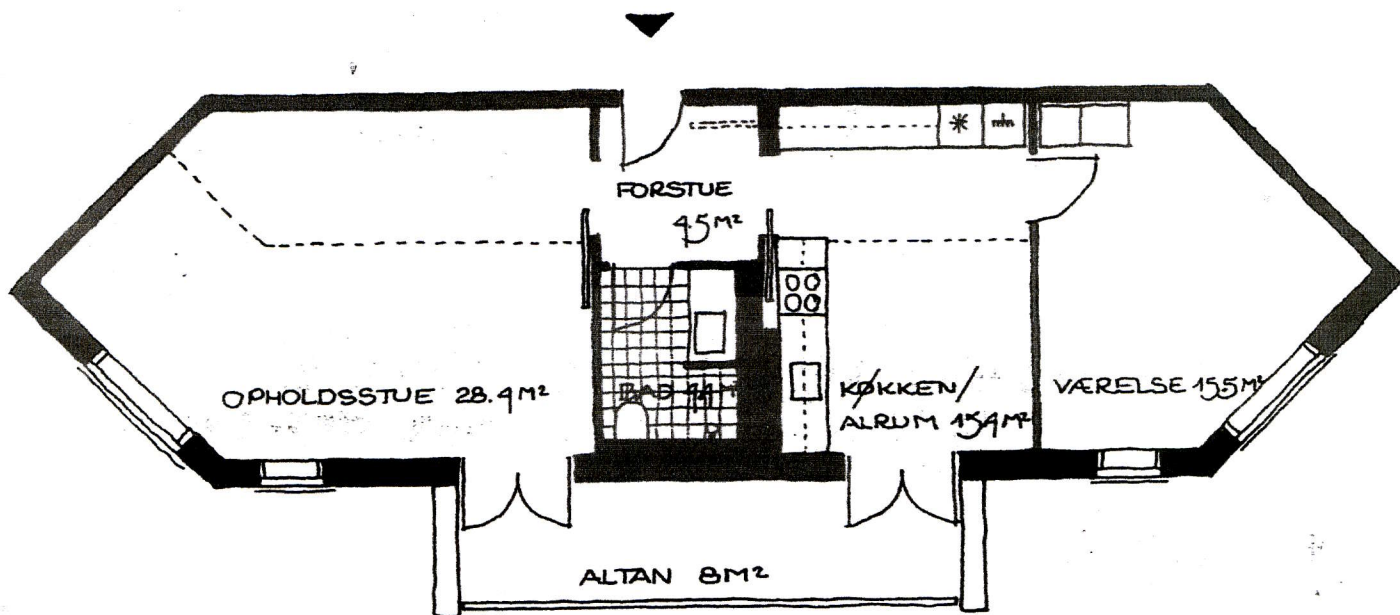

B112 rums lejlighed på 91 m²

3 stk

Lejligheden har et soveværelse, det store køkken/alrum, forstuen og opholdsstuen er forbundet med skydedøre.

Lejligheder er østvendt

Altanen er 8 m².

Lejligheden i tagetagen indeholder opbevaringsplads på ca. 22 m² indskudt loft.

LEJLIGHEDSPAN