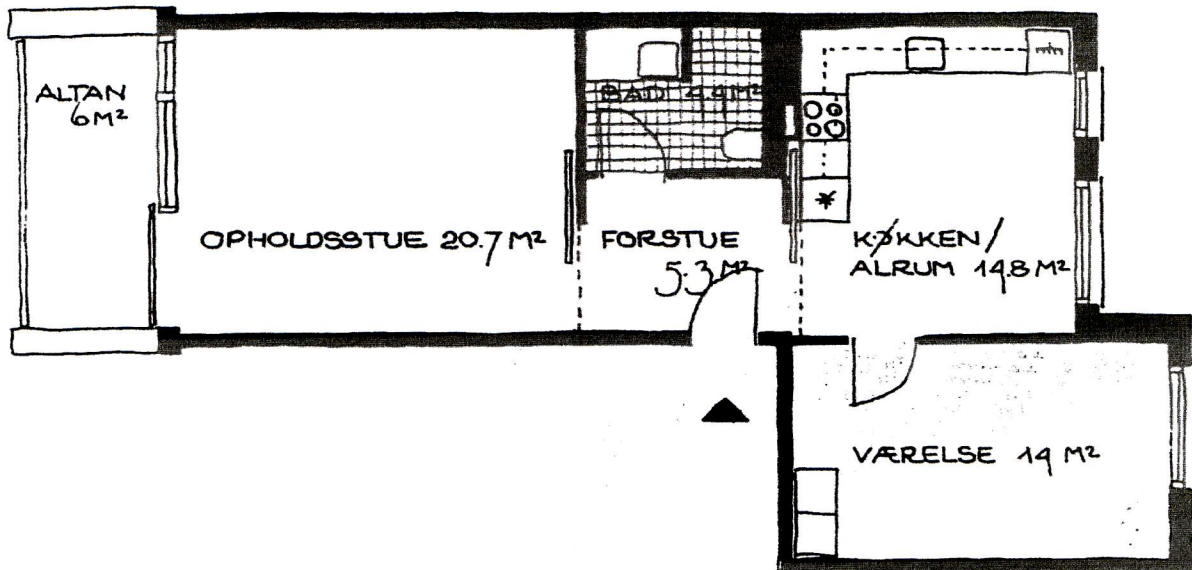

B42 rums lejlighed på 80 m²

4 stk

Lejligheden har et soveværelse, det store køkken/alrum, forstuen og opholdsstuen er forbundet med skydedøre.
Altanen på 6 m² er sydvendt.

Lejligheden i tagetagen indeholder opbevaringsplads på 11 m² indskudt loft.

LEJLIGHEDSPAN