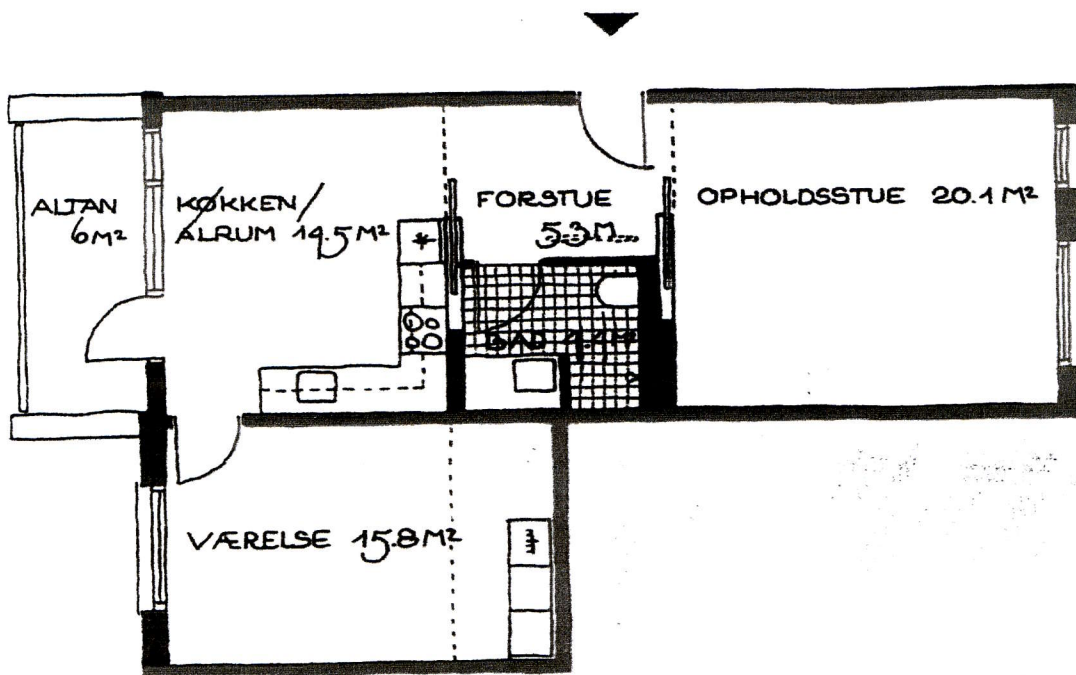

B6

2 rums lejlighed på 81 m²

8 stk

Lejligheden har et soveværelse, det store køkken/ alrum, forstuen og opholdsstuen er forbundet med skydedøre.
Køkken og altanen på 6 m² er østvendt
Lejligheden i tagetagen indeholder opbevaringsplads på 16 m² indskudt loft.

LEJLIGHEDSPLAN