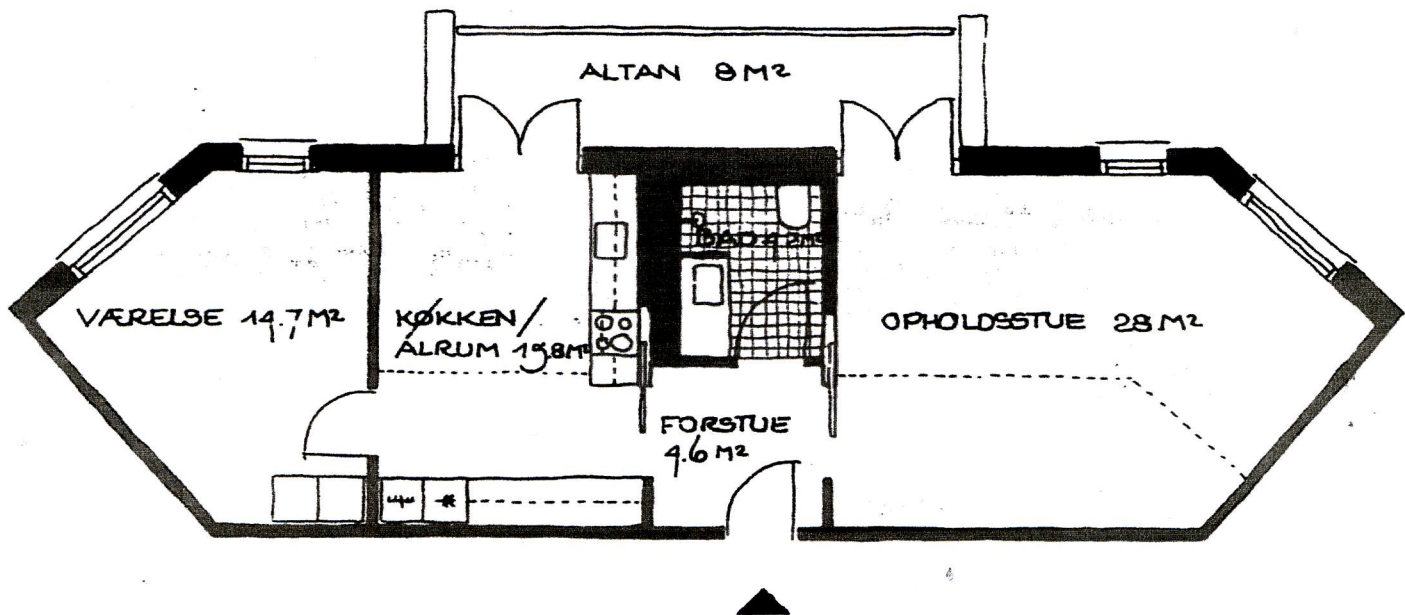

B7

2 rums lejlighed på 90 m²

3 stk

Lejligheden har et soveværelse, det store køkken/alrum, forstuen og opholdsstuen er forbundet med skydedøre.

Lejligheden er østvendt

Altanen er 8 m².

I taglejligheden er der 30 m² opbevaringsplads på et indskudt loft.

LEJLIGHEDSPLAN