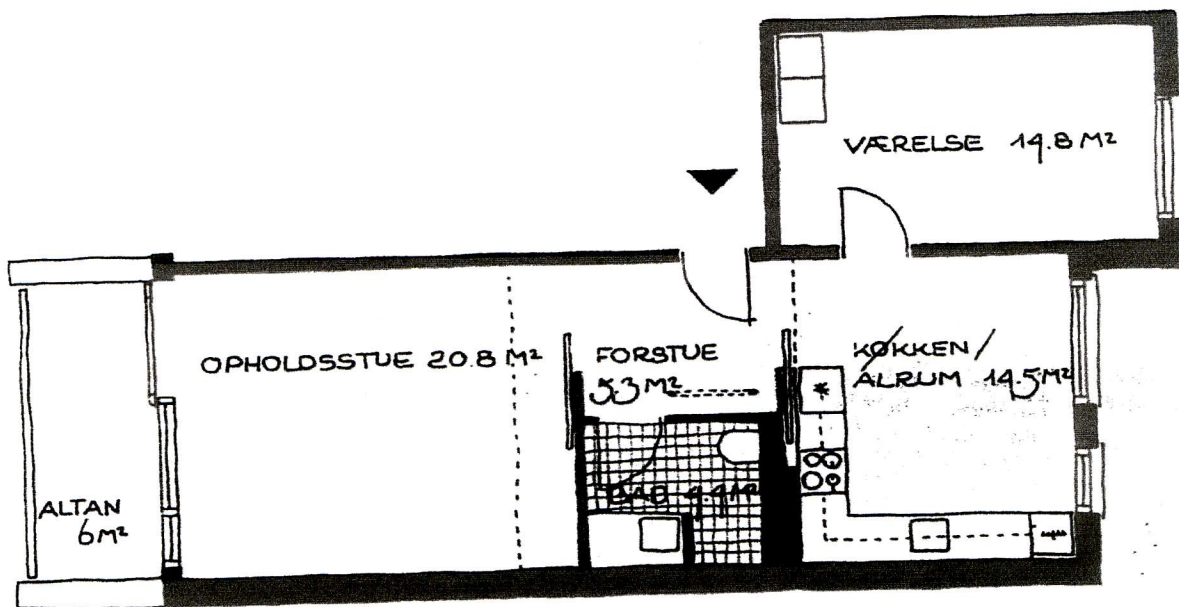

B8

2 rums lejlighed på 80 m²

1 stk

Lejligheden har et soveværelse, det store køkken/alrum, forstuen og opholdsstuen er forbundet med skydedøre.

Altanen på 6 m² er sydvendt.

Taglejligheden har en hems på 13 m² med fransk altandør.

LEJLIGHEDSPLAN