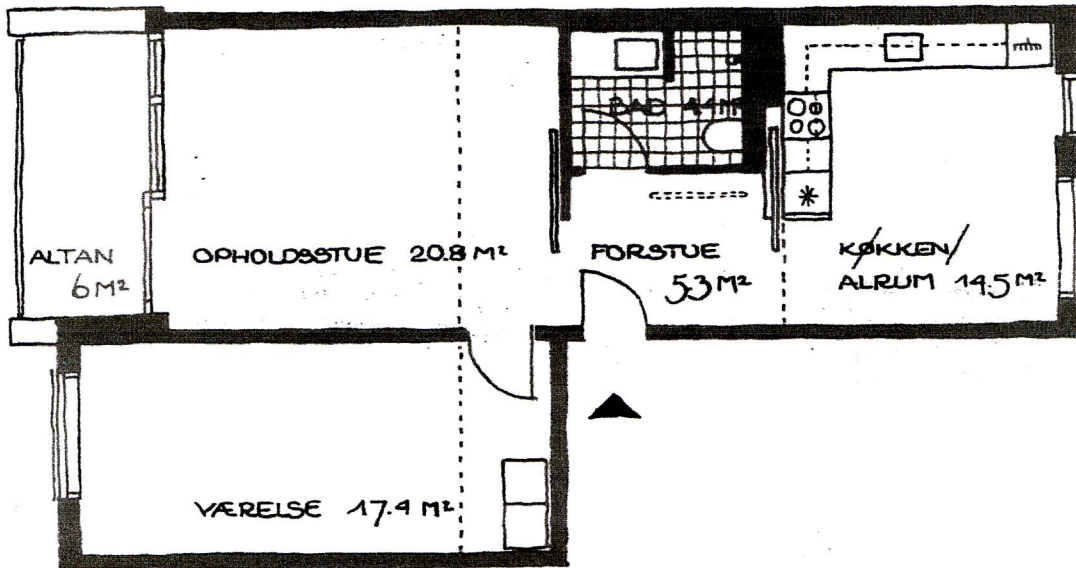

B92 rums lejlighed på 84 m²

3 stk

Lejligheden har et stort soveværelse, køkken/alrummet, forstuen og opholdsstuen er forbundet med skydedøre.

Opholdsstue og altanen på 6 m² er østvendte

I lejligheden i tagetagen findes opbevaringsplads på et 20 m² indskudt loft.