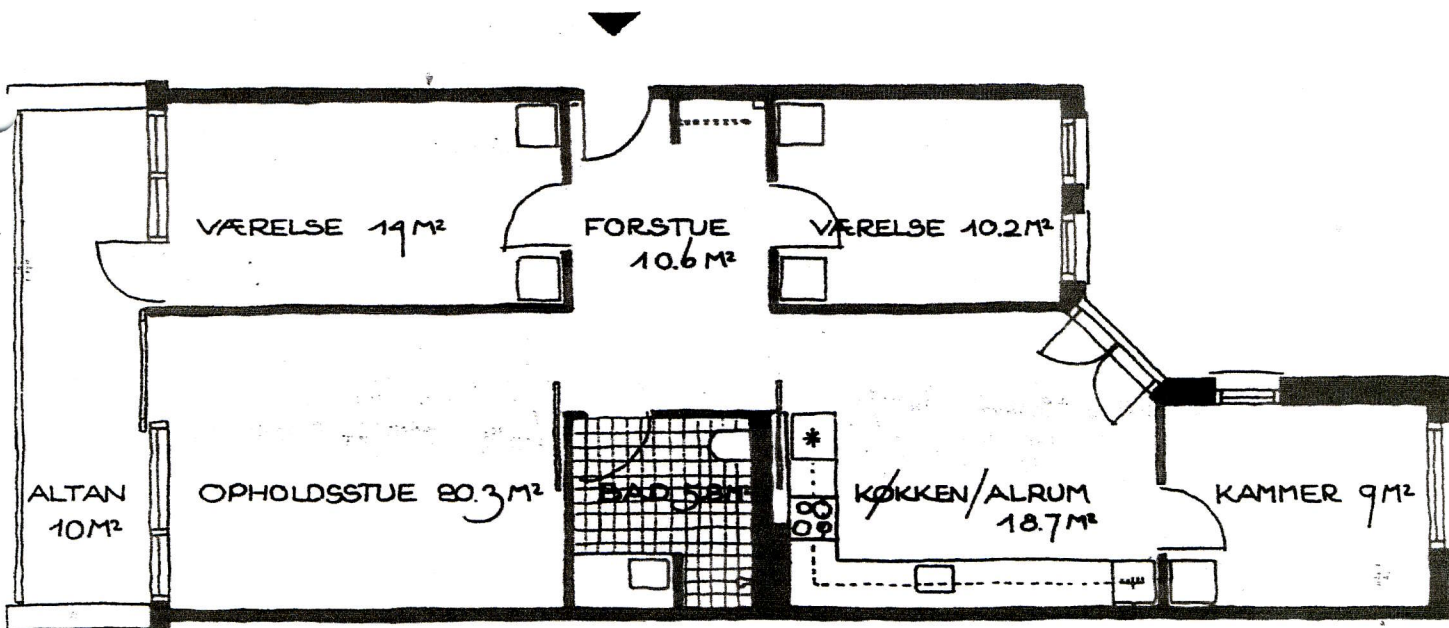

D₂

4 rums lejlighed på 113 m²

16 stk

Lejligheden har opholdsstue med skydedør til altan, et stort køkken/alrum, et soveværelse og to værelser og et kammer.
Den 10 m² store altan er sydvendt.

LEJLIGHEDSPAN