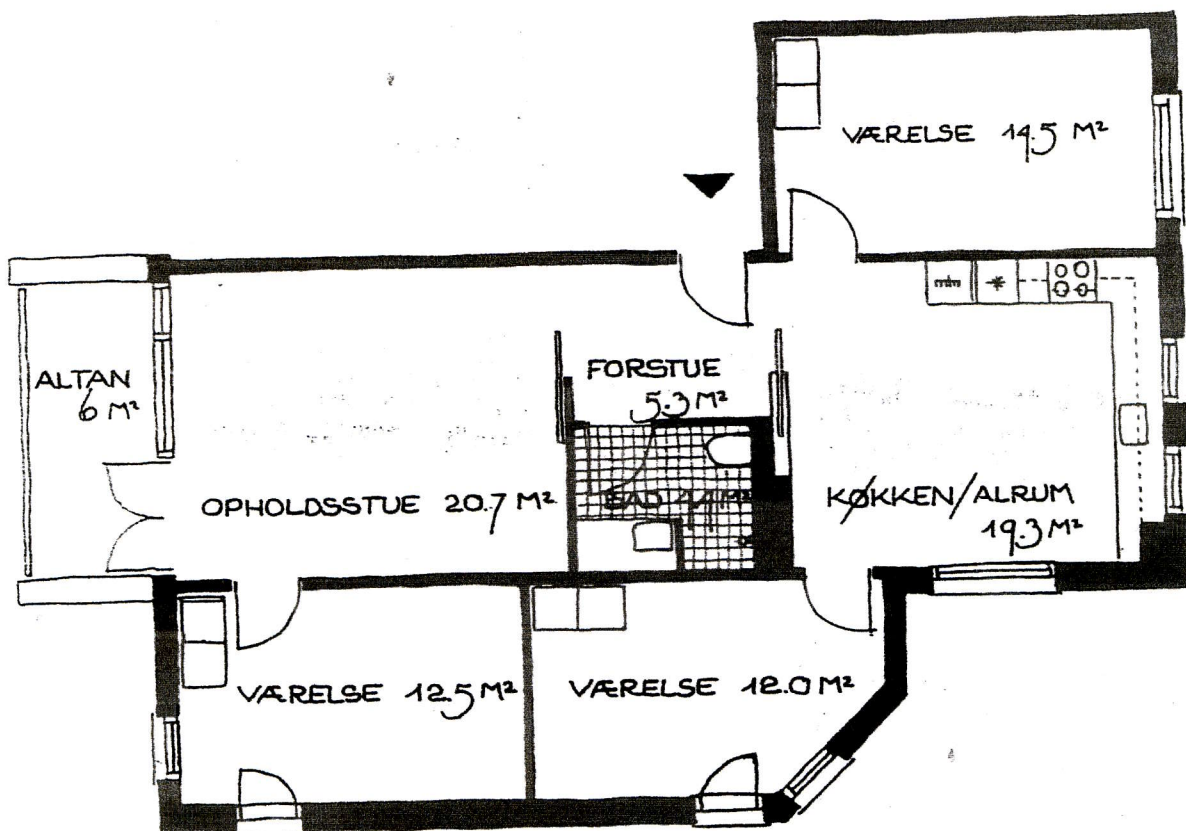

# D4 4 rums lejlighed på 113 m<sup>2</sup>

2 stk

Lejligheden har opholdsstue med skydedør til altan, et stort køkken/ alrum, et soveværelse og to mindre værelser.  
Altanen på 6 m<sup>2</sup> er sydvendt.

LEJLIGHEDSPAN