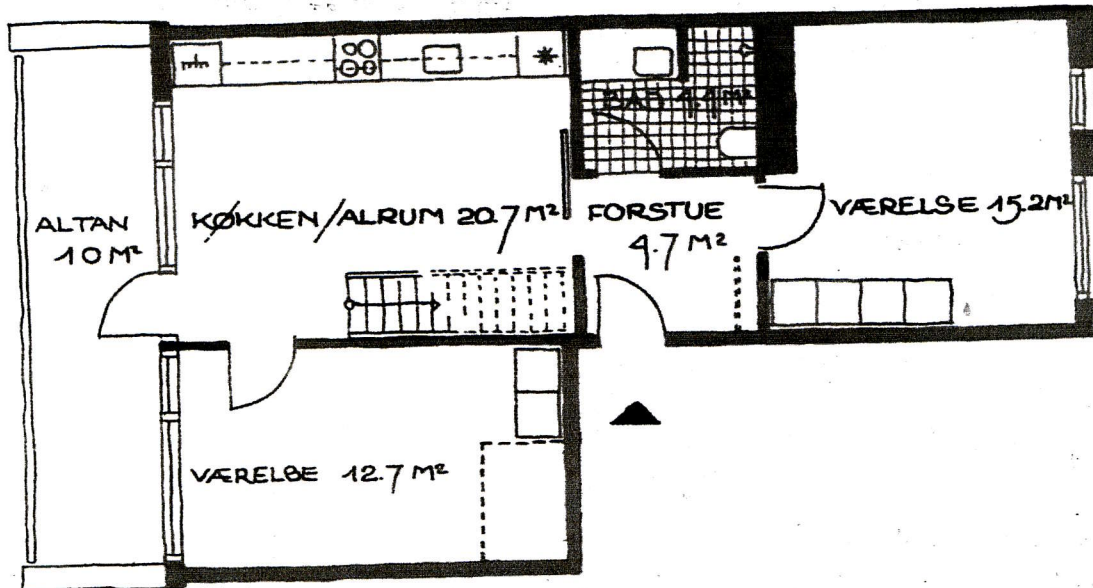

D6

4 rums lejlighed på 119 m²

2 stk

Lejligheden har i underetagen to værelser, et køkken/alrum, hvorfra der fører en trappe til overetagen.
Her er en opholdsstue i åben forbindelse med køkken/alrum samt et værelse.
Altanen på 10 m² er sydvendt.

OVERETAĞE

UNDERETAĞE

1 cm på planen = 1 m i lejligheden

målestok 1:100